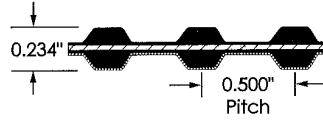

DUAL HI-PERFORMANCE Pd™ & DUAL POSITIVE DRIVE

H
(HEAVY)

1/2" PITCH HEAVY (H) DUAL POSITIVE DRIVE BELTS												
BELT NO	PITCH LENGTH	NUMBER OF TEETH	LIST PRICE					APPROX WT. LBS.				
			075	100	150	200	300	075	100	150	200	300
D240H	24.0	48	$ 39.19	$ 50.54	$ 73.05	$ 95.69	$ 140.84	.19	.26	.39	.47	.77
D270H	27.0	54	$ 42.16	$ 54.51	$ 79.14	$ 103.58	$ 152.78	.22	.29	.39	.53	.86
D300H	30.0	60	$ 45.15	$ 58.52	$ 85.09	$ 111.58	$ 164.73	.22	.32	.48	.64	.96
D330H	33.0	66	$ 48.23	$ 62.48	$ 91.07	$ 119.57	$ 176.67	.26	.35	.52	.70	1.05
D360H	36.0	72	$ 51.22	$ 66.54	$ 97.03	$ 127.55	$ 188.59	.27	.38	.57	.76	1.14
D390H	39.0	78	$ 54.19	$ 70.46	$ 103.01	$ 135.45	$ 200.52	.29	.41	.62	.82	1.23
D420H	42.0	84	$ 57.19	$ 74.52	$ 108.98	$ 143.45	$ 212.46	.33	.44	.66	.88	1.32
D450H	45.0	90	$ 60.26	$ 78.45	$ 114.95	$ 151.44	$ 224.31	.35	.47	.71	.94	1.42
D480H	48.0	96	$ 63.24	$ 82.50	$ 120.92	$ 159.33	$ 236.25	.38	.50	.75	1.01	1.51
D510H	51.0	102	$ 65.26	$ 85.21	$ 124.97	$ 164.73	$ 244.25	.40	.53	.80	1.07	1.60
D540H	54.0	108	$ 69.22	$ 90.48	$ 132.95	$ 175.31	$ 260.12	.42	.56	.85	1.13	1.69
D560H	56.0	112	$ 71.24	$ 93.19				.43	.56			
D570H	57.0	114	$ 71.24	$ 93.19	$ 136.91	$ 180.60	$ 268.12	.45	.59	.89	1.19	1.78
D600H	60.0	120	$ 75.29	$ 98.50	$ 144.89	$ 191.20	$ 284.00	.47	.63	.94	1.25	1.88
D630H	63.0	126	$ 77.30	$ 101.18	$ 148.82	$ 196.50	$ 291.98	.47	.66	.98	1.31	1.97
D660H	66.0	132	$ 81.25	$ 106.48	$ 156.83	$ 207.16	$ 307.89	.52	.69	1.03	1.37	2.06
D700H	70.0	140	$ 85.30	$ 111.77	$ 164.82	$ 217.76	$ 323.76	.55	.73	1.09	1.46	2.18
D750H	75.0	150	$ 89.33	$ 117.17	$ 172.80	$ 228.36	$ 339.64	.58	.78	1.17	1.56	2.34
D800H	80.0	160	$ 95.30	$ 125.16	$ 180.78	$ 244.33	$ 363.52	.62	.83	1.24	1.66	2.49
D850H	85.0	170	$ 99.34	$ 130.45	$ 192.72	$ 254.93	$ 379.42	.66	.88	1.32	1.76	2.64
D900H	90.0	180	$ 105.32	$ 138.44	$ 204.67	$ 270.80	$ 403.28	.70	.93	1.40	1.86	2.80
D1000H	100.0	200	$ 115.44	$ 151.72	$ 224.59	$ 297.38	$ 443.03	.78	1.03	1.55	2.07	3.10
D1100H	110.0	220	$ 125.43	$ 165.00	$ 244.51	$ 323.95	$ 482.78	.85	1.14	1.70	2.27	3.41
D1250H	125.0	250	$ 139.68	$ 185.04	$ 274.47	$ 363.70	$ 542.50	.97	1.29	1.93	2.58	3.87
D1400H	140.0	280	$ 155.59	$ 204.97	$ 304.32	$ 403.58	$ 602.08	1.08	1.44	2.16	2.89	4.33
D1700H	170.0	340	$ 185.71	$ 244.92	$ 364.10	$ 483.19	$ 721.37	1.32	1.75	2.62	3.50	5.25