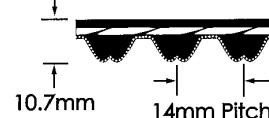

8M

14M

Cross Reference Info

Gates Poly Chain GT 2:
14MGT-1260-20

Goodyear Falcon PD:
14GTR-1260-20

Part Number Explanation:

14GTR 14mm Pitch

1260 1260mm Pitch length

20 20mm Wide

8MM PITCH FALCON PD BELTS

BELT NO	PITCH LENGTH	NUMBER OF TEETH	LIST PRICE BY WIDTH (MM)				APPROX WT. LBS.			
			12	21	36	62	12	21	36	62
8GTR-640	640	80	\$ 19.74	\$ 35.09	\$ 59.21	\$ 98.68	0.08	0.14	0.25	0.42
8GTR-720	720	90	\$ 21.93	\$ 37.28	\$ 63.60	\$105.26	0.09	0.16	0.28	0.48
8GTR-800	800	100	\$ 24.12	\$ 43.85	\$ 67.98	\$116.22	0.10	0.18	0.31	0.53
8GTR-896	896	112	\$ 26.32	\$ 46.05	\$ 74.55	\$122.80	0.11	0.20	0.34	0.59
8GTR-1000	1000	125	\$ 28.51	\$ 50.44	\$ 83.33	\$140.34	0.13	0.22	0.38	0.66
8GTR-1120	1120	140	\$ 30.72	\$ 52.63	\$ 87.71	\$146.93	0.14	0.25	0.43	0.74
8GTR-1200	1200	150	\$ 31.46	\$ 54.54	\$ 88.10	\$148.92	0.15	0.27	0.46	0.8
8GTR-1280	1260	160	\$ 33.57	\$ 56.63	\$ 92.30	\$157.31	0.16	0.29	0.49	0.85
8GTR-1440	1440	180	\$ 35.32	\$ 60.26	\$ 99.74	\$170.37	0.18	0.32	0.55	0.95
8GTR-1600	1600	200	\$ 37.40	\$ 64.41	\$ 110.12	\$184.92	0.20	0.36	0.61	1.06
8GTR-1792	1792	224	\$ 41.55	\$ 70.64	\$ 120.49	\$205.69	0.23	0.40	0.69	1.19
8GTR-2000	2000	250	\$ 45.72	\$ 78.95	\$ 132.98	\$226.46	0.26	0.45	0.77	1.33
8GTR-2240	2240	280	\$ 54.02	\$ 93.49	\$ 153.75	\$265.95	0.29	0.50	0.86	1.48
8GTR-2400	2400	300	\$ 56.09	\$ 97.66	\$ 159.98	\$278.41	0.31	0.54	0.92	1.59
8GTR-2520	2520	315	\$ 57.62	\$ 98.78	\$ 164.62	\$286.05	0.32	0.56	0.97	1.67
8GTR-2840	2840	355	\$ 59.68	\$ 104.96	\$ 174.92	\$302.51	0.36	0.63	1.09	1.88
8GTR-3200	3200	400	\$ 70.04	\$ 121.41	\$ 197.56	\$345.71	0.41	0.71	1.23	2.12
8GTR-3600	3600	450	\$ 76.15	\$ 133.77	\$ 218.14	\$384.84	0.46	0.80	1.38	2.39
8GTR-4000	4000	500	\$ 84.38	\$ 146.11	\$ 238.72	\$417.76	0.51	0.89	1.54	2.65
8GTR-4480	4480	560	\$ 92.60	\$ 160.51	\$ 261.35	\$458.90	0.57	1.00	1.72	2.97